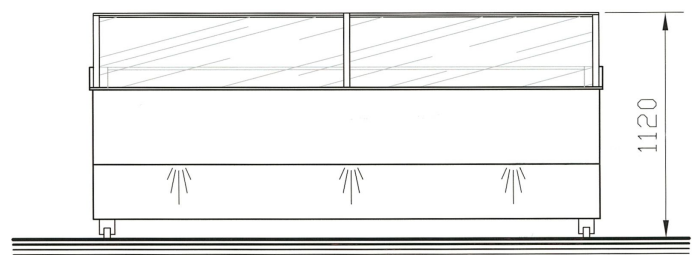

Fronten in Edelstahl, Arbeitsfläche in Agglomarmor "Blau".  
Der Tresen hat eine Unterbeleuchtung.

Die Kühlwannen sind von innen mit Kühlschlangen ausgerüstet, zur unterstützenden Kühlung des Eisbettes. Zusätzlich ist eine Verdampferkühlung für Strömungskälte mit Heißgasabtauung eingebaut.

Das Tresenbett hat Einlegebleche, um das Tauwasser abzuleiten.

Der Verkaufstresen ist steckerfertig und benötigt:

Elektrozuleitung 230V / 1,5kW  
Tauwasserablauf NW 40mm

MIETPREIS: auf Anfrage

(Draufsicht)