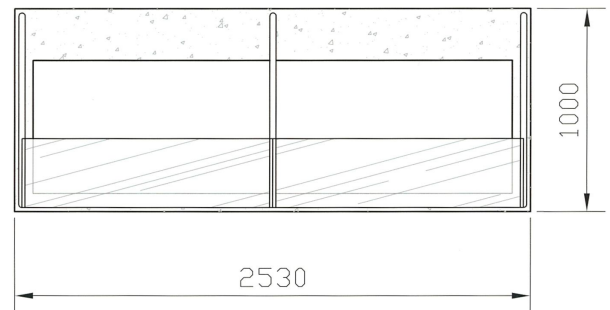

Fronten in Edelstahl, Arbeitsfläche in Agglomarmor "Blau".  
Der Tresen hat eine Unterbeleuchtung.

Die Kühlwannen sind von innen mit Kühlschlangen ausgerüstet, zur unterstützenden Kühlung des Eisbettes. Zusätzlich ist eine Verdampferkühlung für Strömungskälte mit Heißgasabtauung eingebaut.

Das Tresenbett hat Einlegebleche, um das Tauwasser abzuleiten.

Der Verkaufstresen ist steckerfertig und benötigt:

Elektrozuleitung 230V / 1,5kW  
Tauwasserablauf NW 40mm

MIETPREIS: auf Anfrage

(Draufsicht)