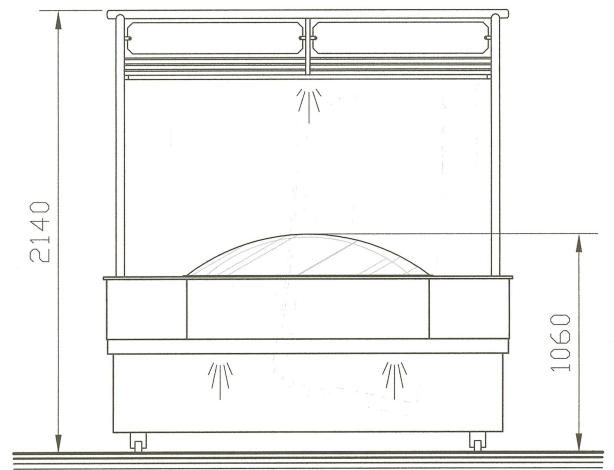

(Vorderansicht)