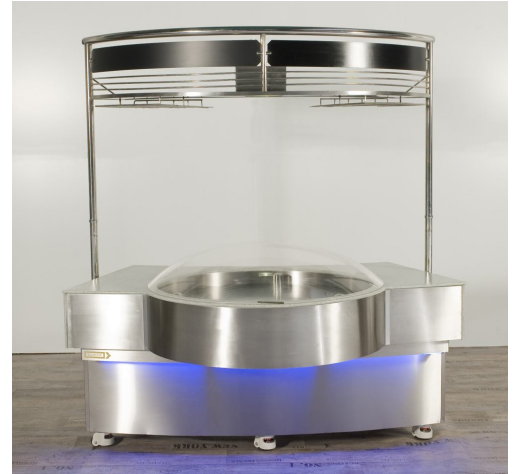

CIRCOLO

Inv.-Nr.: 1008

Feinkostrondell **CIRCOLO**,
Fabrikat Schich. Sonderausführung
für den mobilen Einsatz.
Mit zwei seitlichen Arbeitsflächen.

Fronten in Edelstahl, Arbeitsfläche in
Mineralstoff "Beige".
Das Rondell hat eine Unterbeleuchtung.

Die Kühlwanne ist von innen mit
Kühlschlangen ausgerüstet, zur
unterstützenden Kühlung des Eisbettes.

Der glatte Rondelleinsatz ist drehbar.

Der Verkaufstresen ist steckerfertig und
benötigt:

Elektrozuleitung 230V / 1,5kW
Tauwasserablauf NW 40mm

MIETPREIS: auf Anfrage

(Draufsicht)