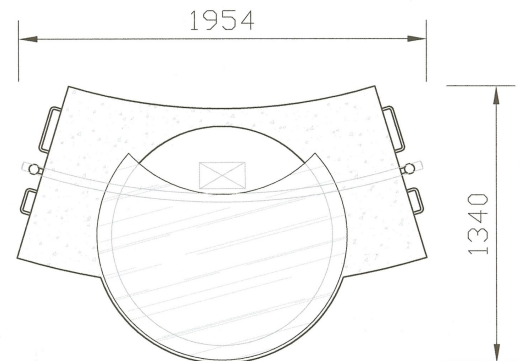

CIRCOLO

Inv.-Nr.: 1008

Feinkostrondell **CIRCOLO**,
Fabrikat Schich. Sonderausführung
für den mobilen Einsatz.
Mit zwei seitlichen Arbeitsflächen.

Fronten in Edelstahl, Arbeitsfläche in
Mineralstoff "Beige".
Das Rondell hat eine Unterbeleuchtung.

Die Kühlwanne ist von innen mit
Kühlschlangen ausgerüstet, zur
unterstützenden Kühlung des Eisbettes.

Der glatte Rondelleinsatz ist drehbar.

Der Verkaufstresen ist steckerfertig und
benötigt:

Elektrozuleitung 230V / 1,5kW
Tauwasserablauf NW 40mm

MIETPREIS: auf Anfrage

(Draufsicht)